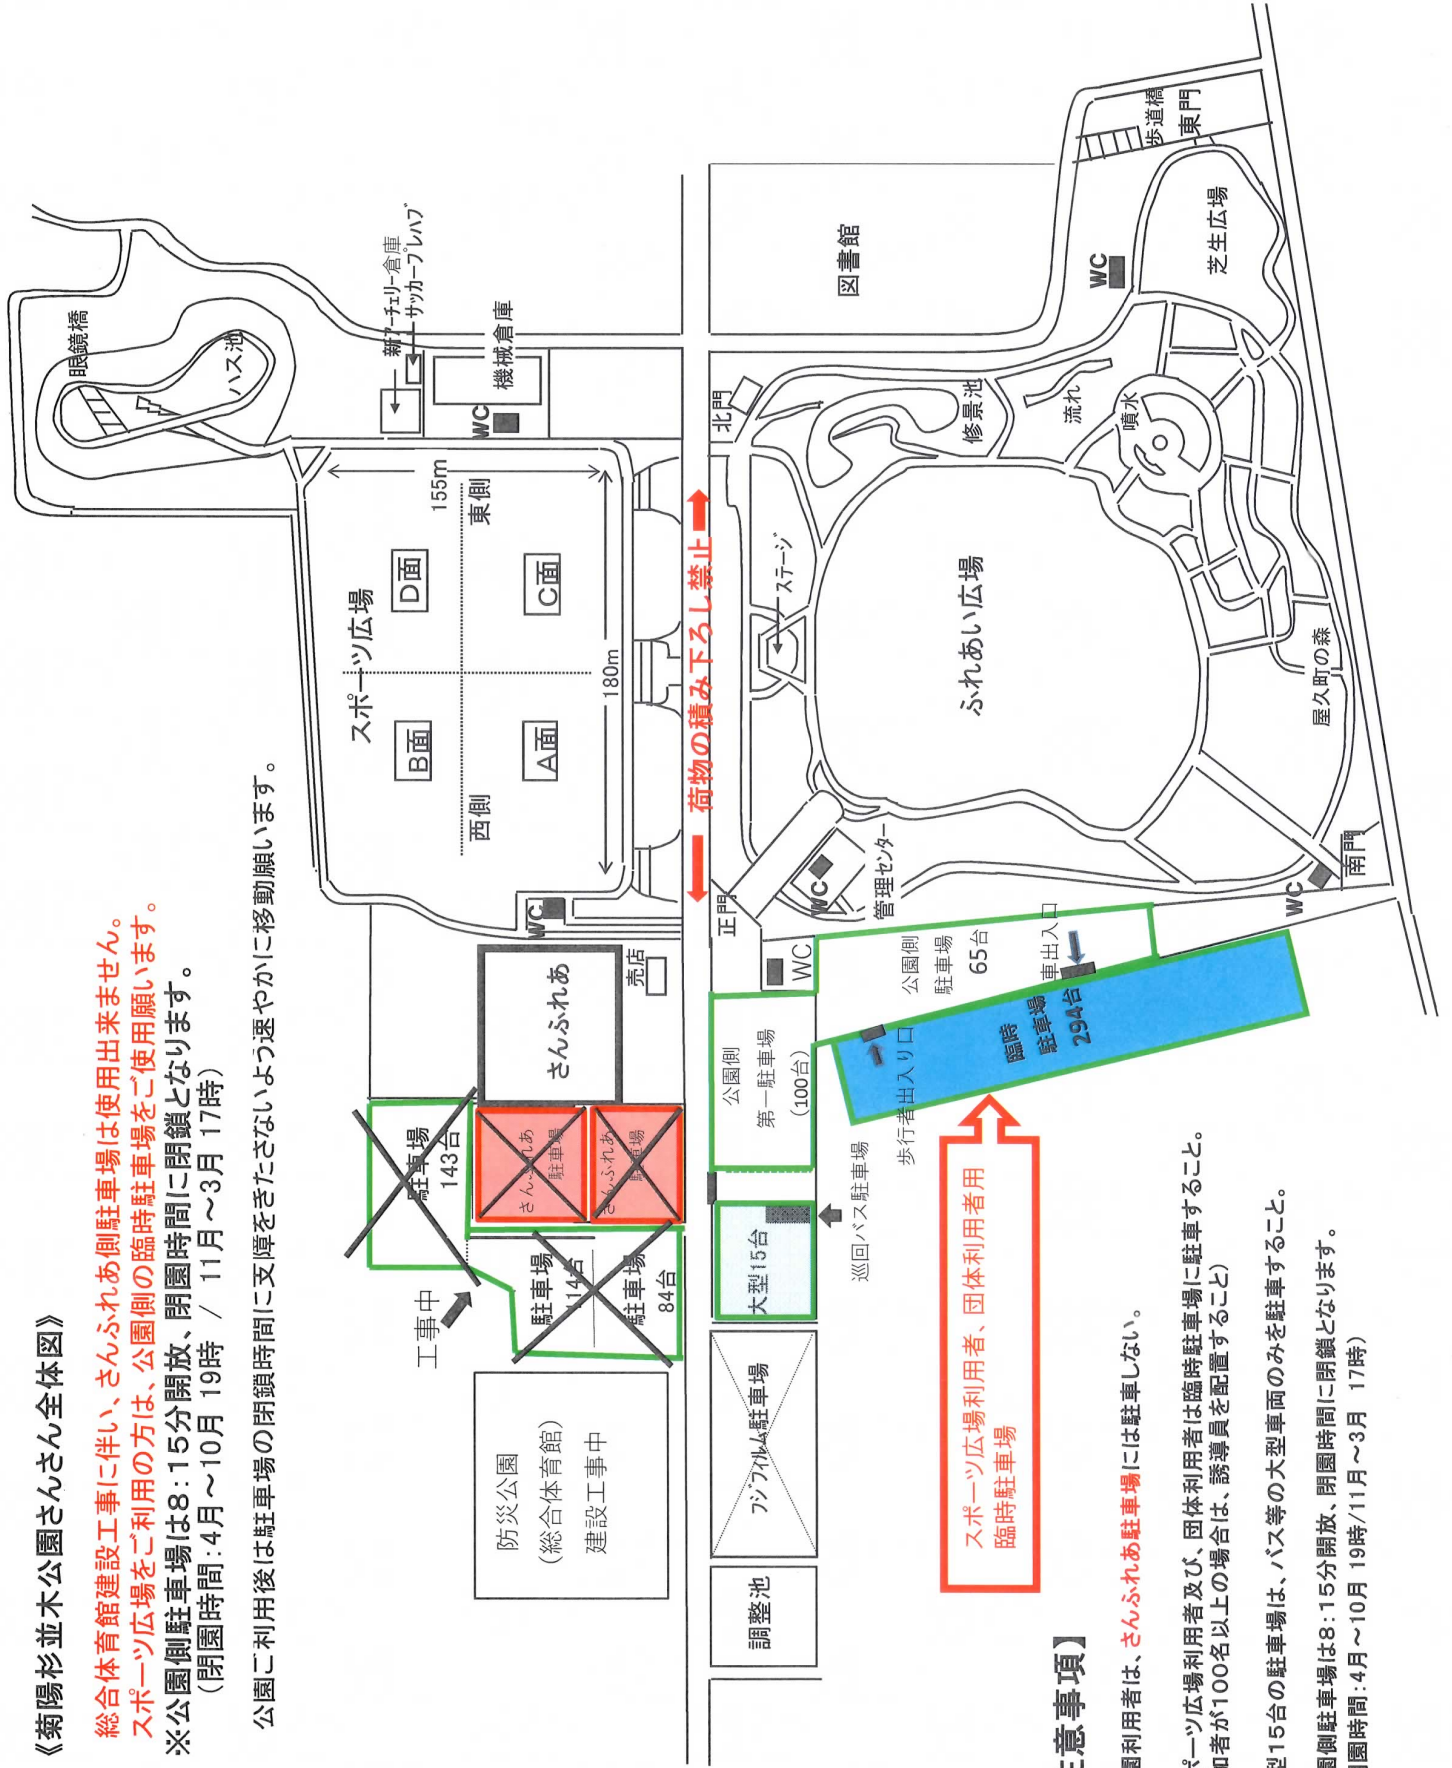

《菊陽杉並木公園さんさん全体図》

総合体育館建設工事に伴い、さんふれあ側駐車場は使用出来ません。
 スポーツ広場をご利用の方は、公園側の臨時駐車場をご使用願います。
 ※公園側駐車場は8:15分開放、閉園時間に閉鎖となります。

(閉園時間: 4月～10月 19時 / 11月～3月 17時)

公園ご利用後は駐車場の閉鎖時間に支障をきたさないよう速やかに移動願います。

【注意事項】

- 公園利用者は、さんふれあ側駐車場には駐車しない。
- スポーツ広場利用者及び、団体利用者は臨時駐車場に駐車すること。
(参加者が100名以上の場合は、誘導員を配置すること)
- 大型15台の駐車場は、バス等の大型車両のみを駐車すること。
- 公園側駐車場は8:15分開放、閉園時間に閉鎖となります。
(閉園時間: 4月～10月 19時 / 11月～3月 17時)